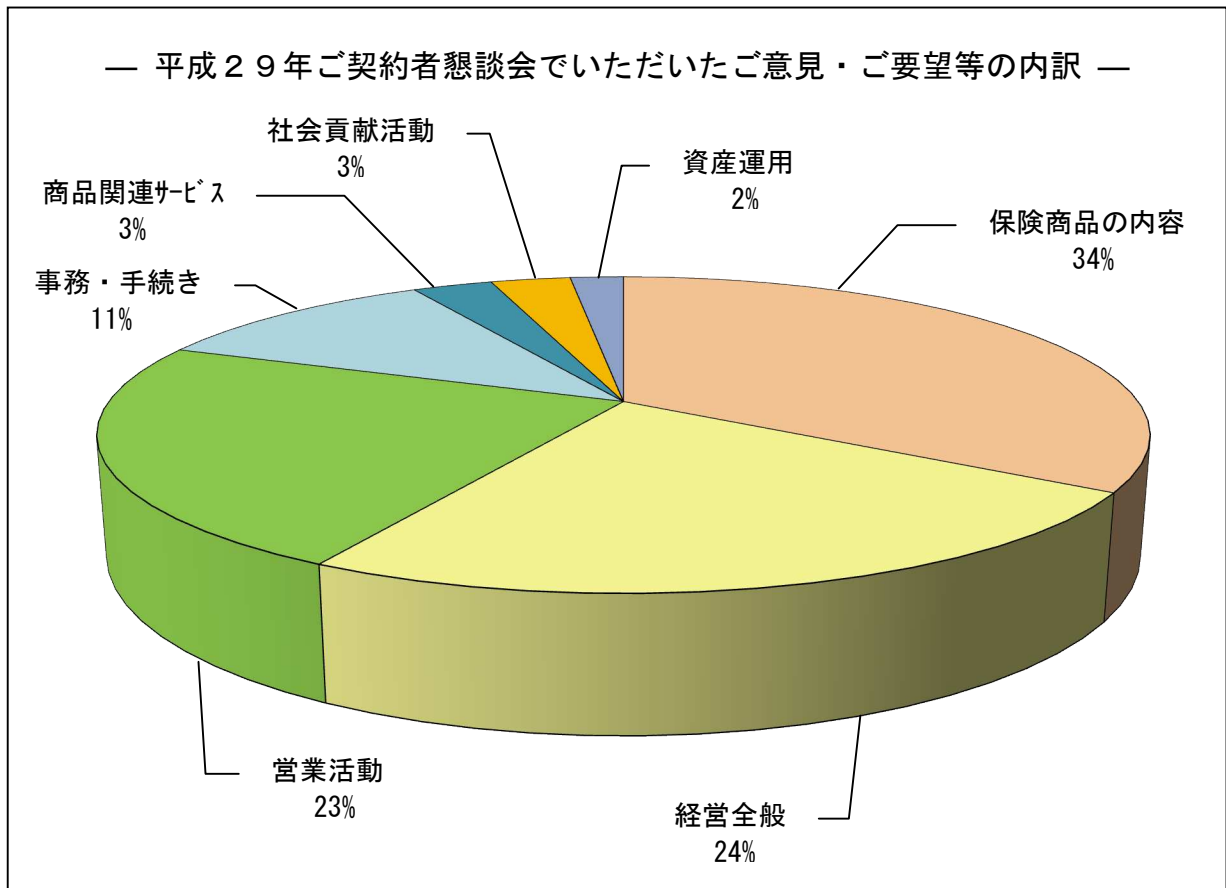

## 平成30年ご契約者懇談会開催のお知らせ

当社では、ご契約者の皆さまに経営状況をご説明し、ご理解いただくとともに、ご意見等を幅広く経営に反映させていくために、毎年、全国の支社でご契約者懇談会を開催しております。

平成30年の各支社の開催日程は、以下の一覧のとおりです。

参加申込方法等については、ご契約者懇談会開催前の一定期間、全国の支社等の店頭に掲示してお知らせいたします。

- ※ ご契約者懇談会にご出席いただける方は、当社の保険にご加入のご契約者に限ります。
- ※ 応募者多数の場合は、抽選とさせていただきます。